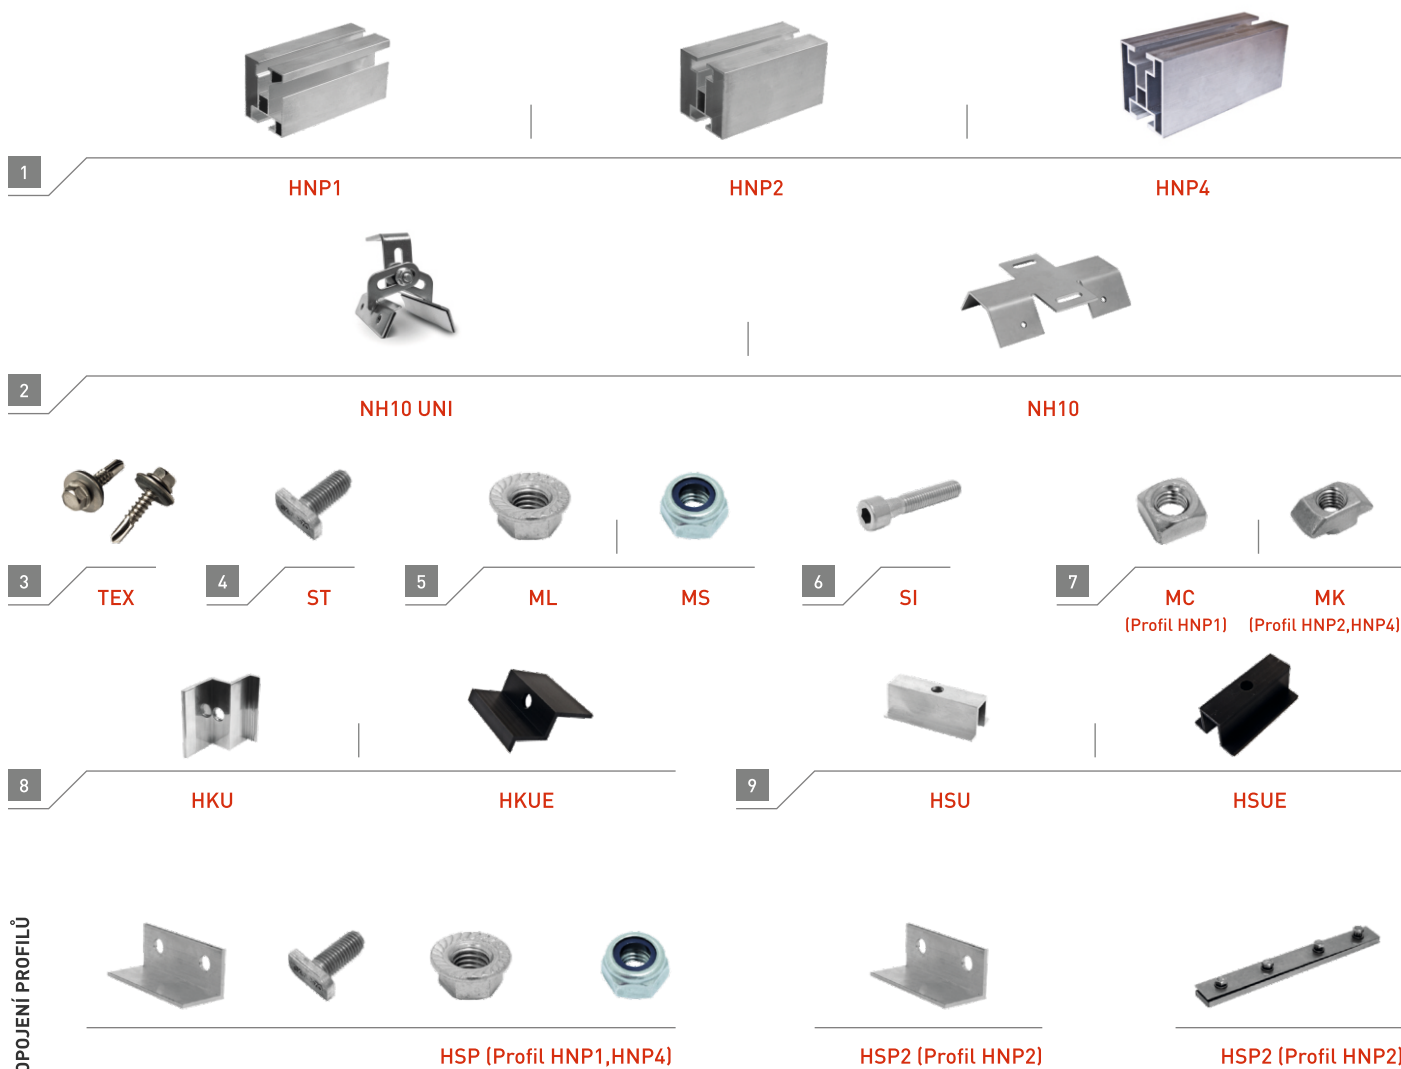

www.krajiczech.cz

Plechová, eternitová, břidlicová krytina ocelové trámy

www.krajiczech.cz

Vlnitá plechová krytina

www.krajiczech.cz

Falcovaná krytina

www.krajiczech.cz

Eternitové, vlnité krytiny