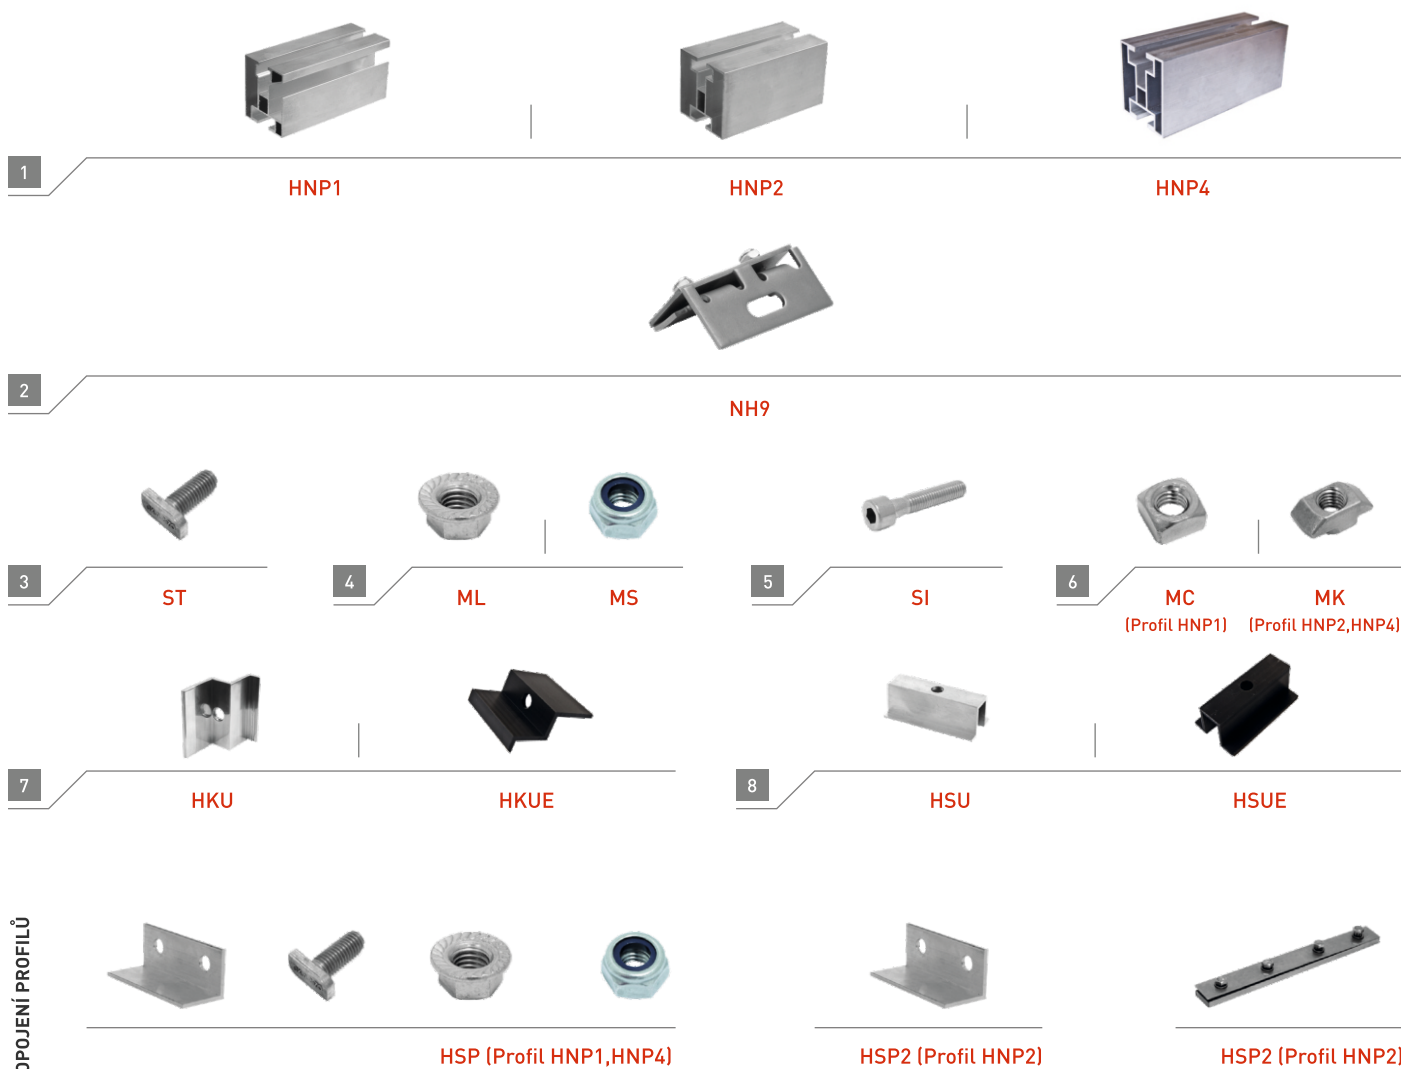

www.krajiczech.cz

Plechová, eternitová, břidlicová krytina ocelové trámy

www.krajiczech.cz

Vlnitá plechová krytina

www.krajiczech.cz

Falcovaná krytina

www.krajiczech.cz

Eternitové, vlnité krytiny