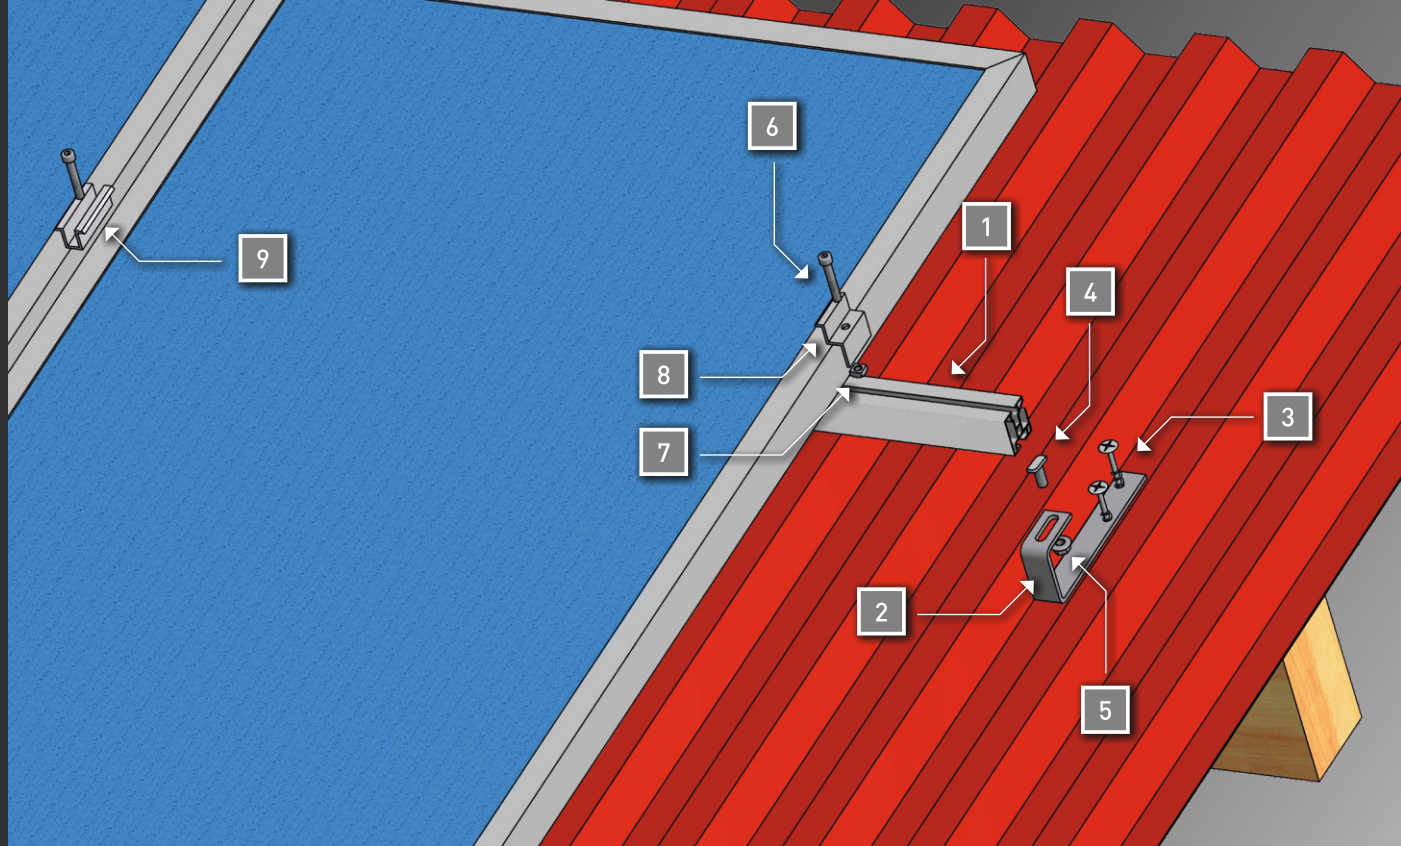

www.krajiczech.cz

Vlnitá plechová krytina