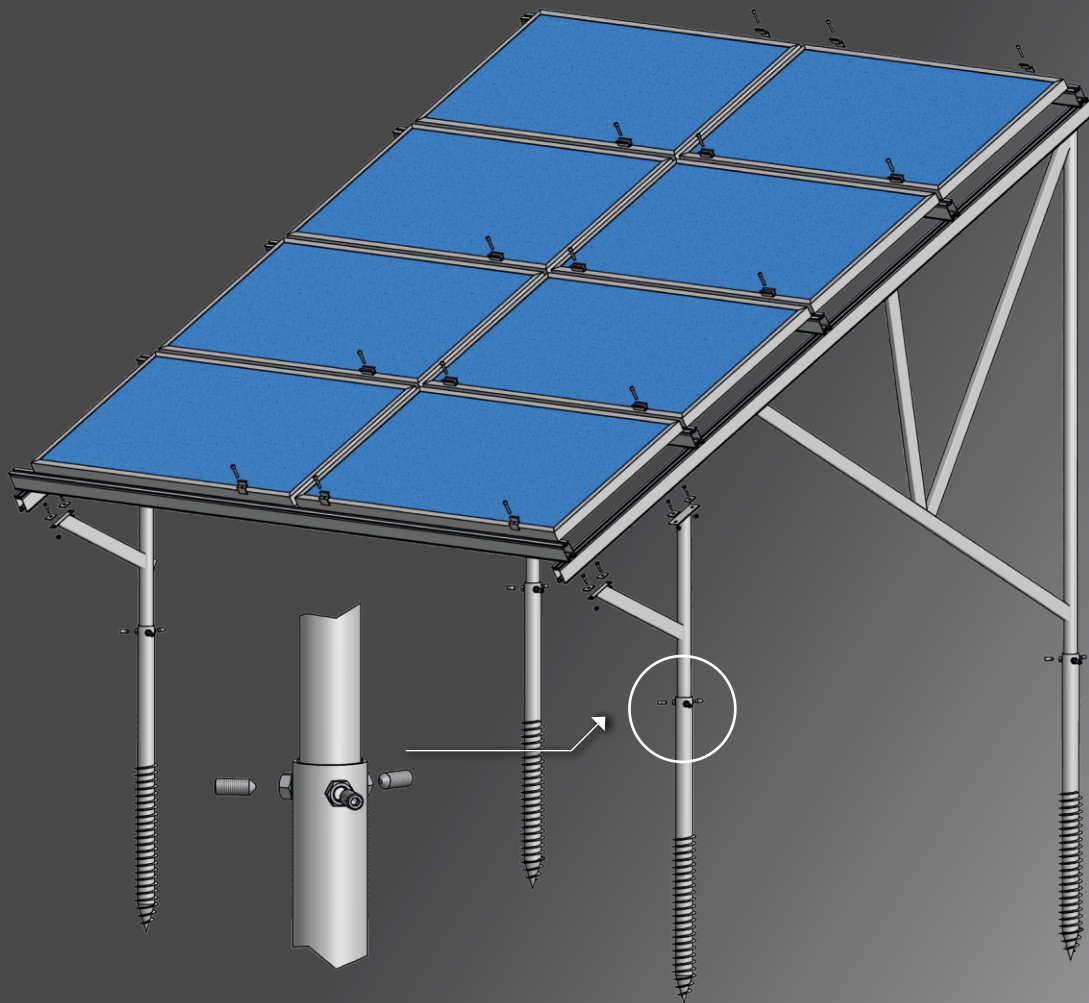

HSU

HSUE

PMT EVO 2.0 EW

Samozátěžová konstrukce 10° a 15° orientace východ – západ

PMT EVO 2.0 SOUTH

Samozátěžová konstrukce 10° a 15° orientace jih

www.krajiczech.cz

Ploché střechy

PROPOJENÍ PROFILŮ

www.krajiczech.cz

Pozemní instalace 2-3 panely vertikálně

www.krajiczech.cz

Pozemní instalace 3-5 panelů horizontálně

KRAJICZECH

KRAJICZECH S.R.O.
U Panelárny 531/2a
779 00 OLOMOUC Czech Republic