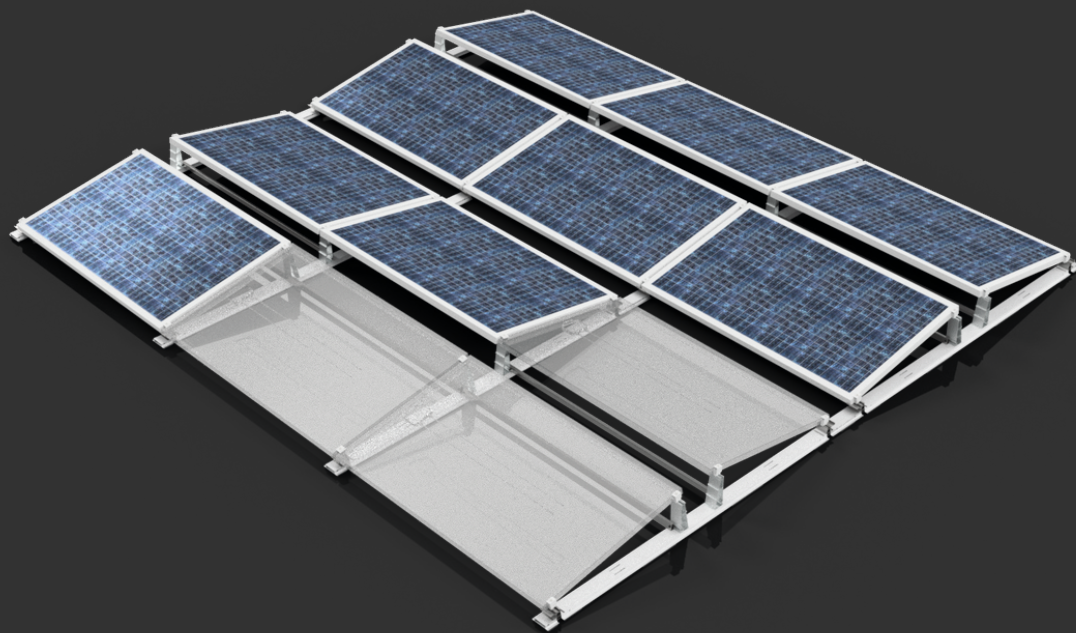

PMT EVO 2.0 EW

Samozátěžová konstrukce 10° a 15° orientace východ – západ