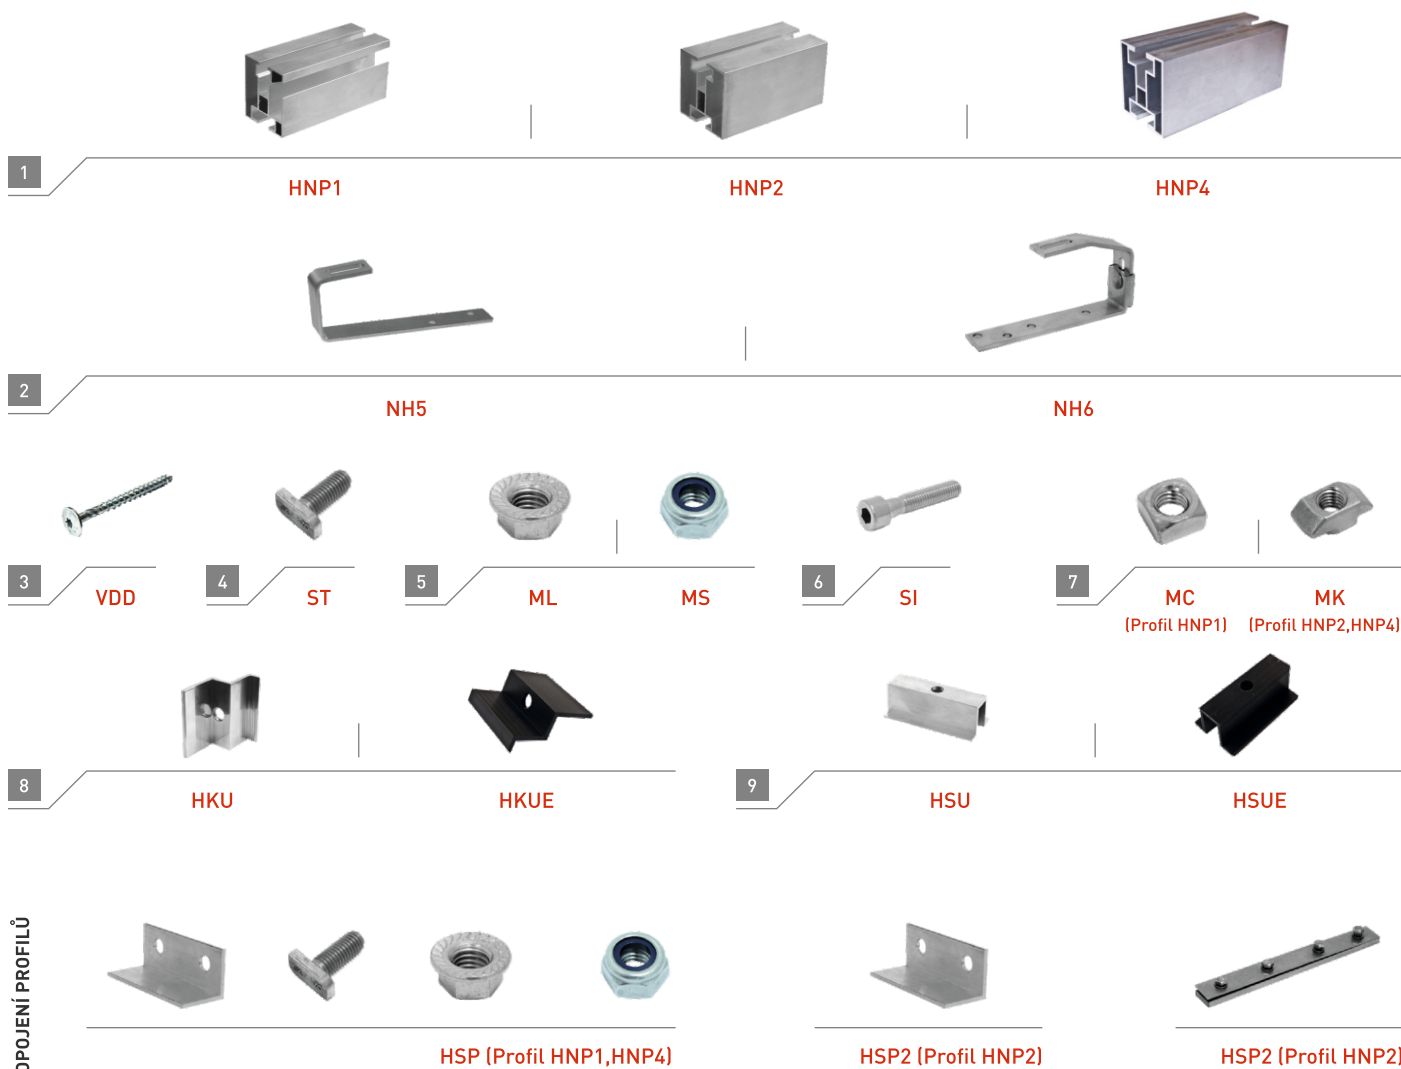

www.krajiczech.cz

Plechová, eternitová, břidlicová krytina ocelové trámy

www.krajiczech.cz

Vlnitá plechová krytina

www.krajiczech.cz

Falcovaná krytina

www.krajiczech.cz

Eternitové, vlnité krytiny