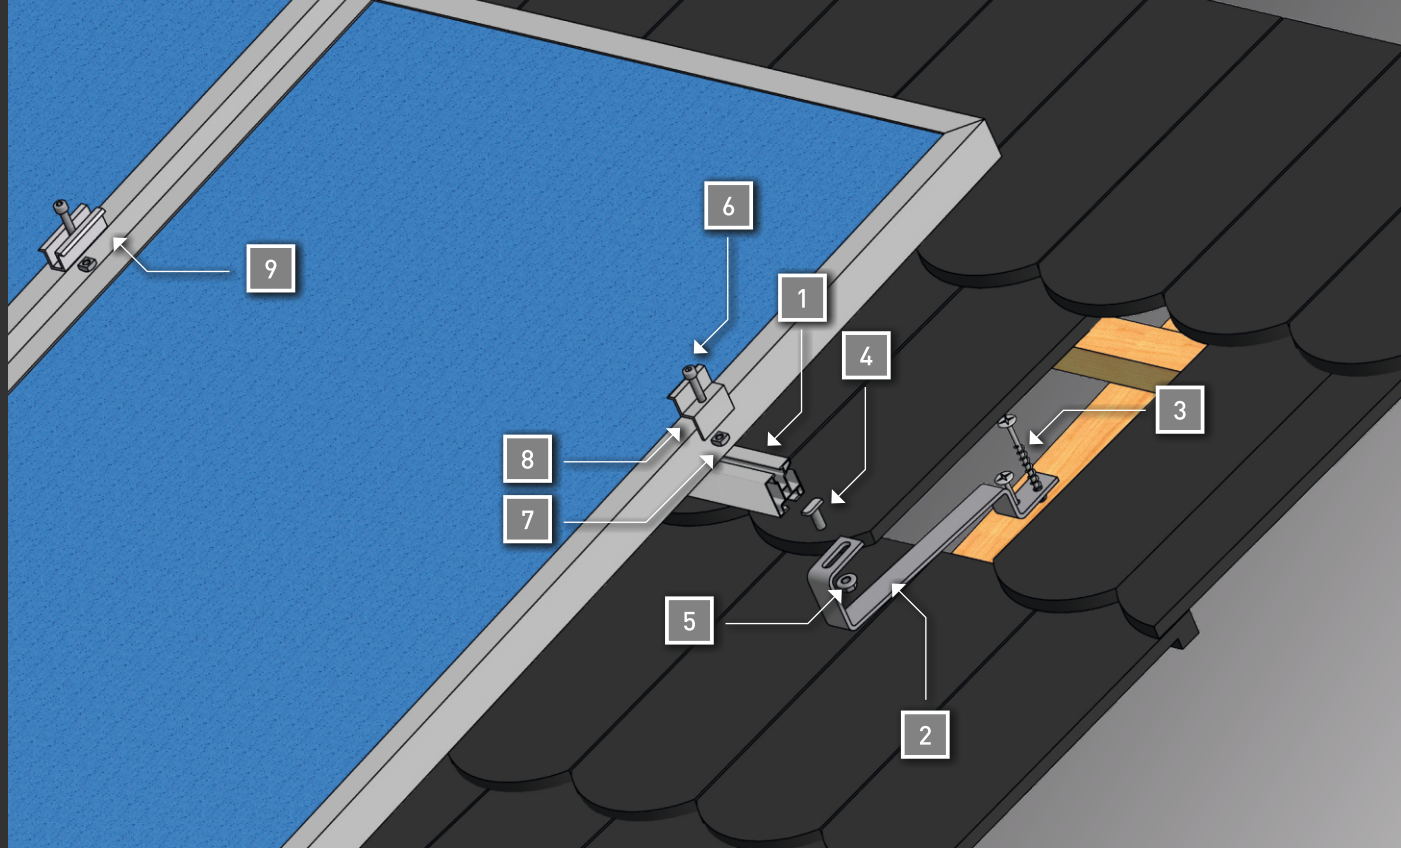

www.krajiczech.cz

Taška bobrovka

www.krajiczech.cz

Plechová, eternitová, břidlicová krytina dřevěné trámy

1							
	HNP1	HNP2	HNP4				
2							
	KVDDHS	KVDD	ML 3x	GT	PN	HDK	
3							
	ST	ML	MS	SI	MC (Profil HNP1)	MK (Profil HNP2,HNP4)	
7							
	HKU	HKUE					
8							
			HSU			HSUE	
PROPOJENÍ PROFILŮ							
			HSP (Profil HNP1,HNP4)				
			HSP2 (Profil HNP2)				
					HSP2 (Profil HNP2)		