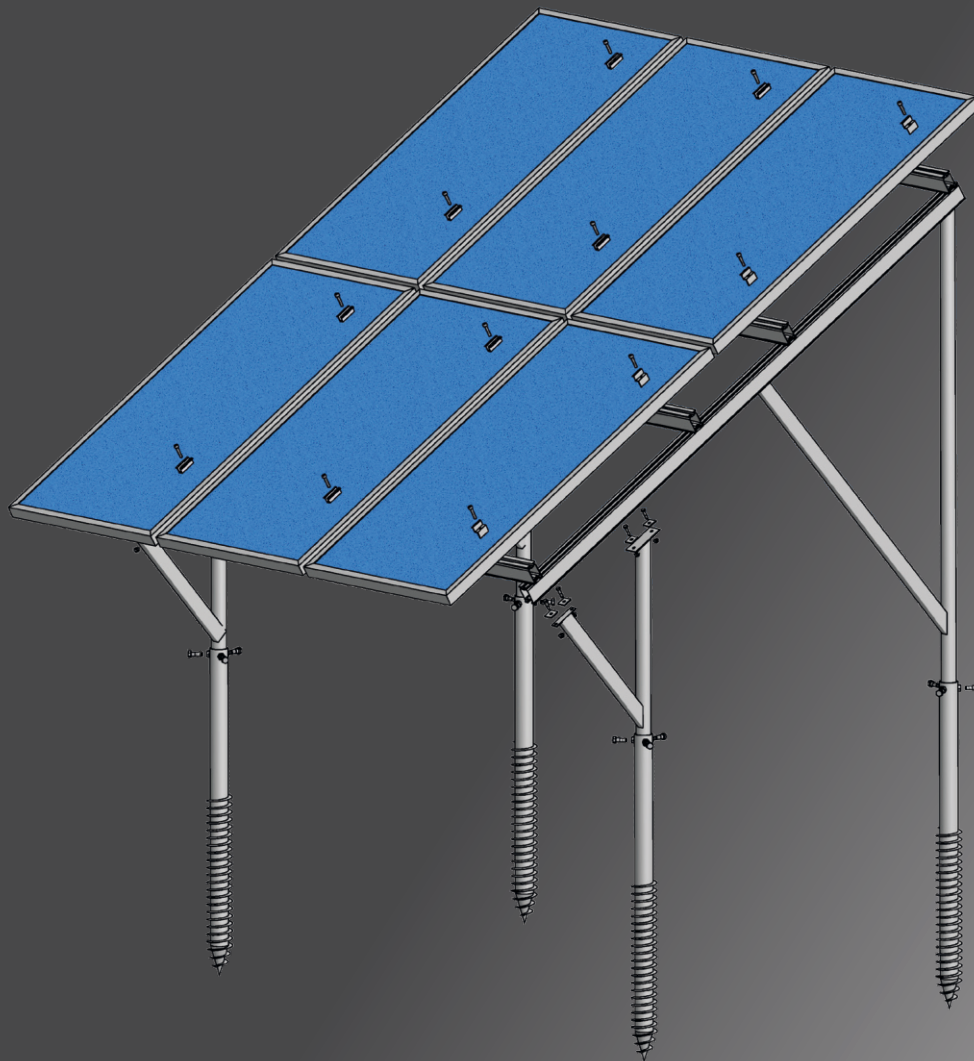

HSU

HSUE

PMT EVO 2.0 EW

Samozátěžová konstrukce 10° a 15° orientace východ – západ

PMT EVO 2.0 SOUTH

Samozátěžová konstrukce 10° a 15° orientace jih

www.krajiczech.cz

Ploché střechy

PROPOJENÍ PROFILŮ

www.krajiczech.cz

Pozemní instalace 2-3 panely vertikálně

www.krajiczech.cz

Pozemní instalace 3-5 panelů horizontálně

KRAJICZECH

KRAJICZECH S.R.O.
U Panelárny 531/2a
779 00 OLOMOUC Czech Republic