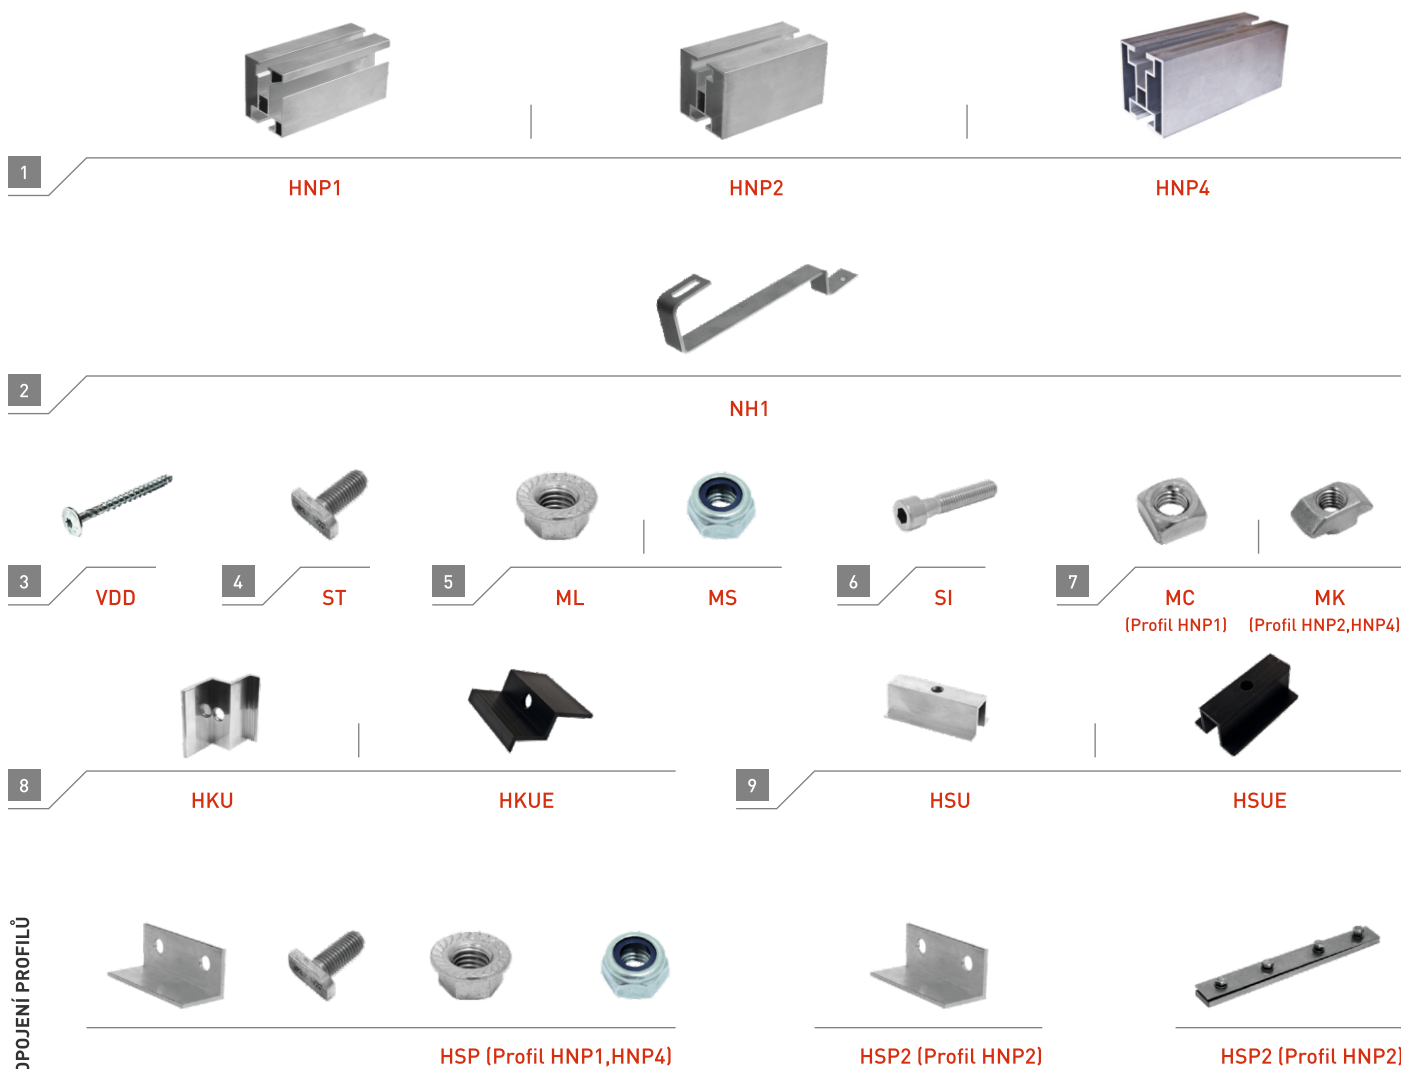

www.krajiczech.cz

Taška bobrovka