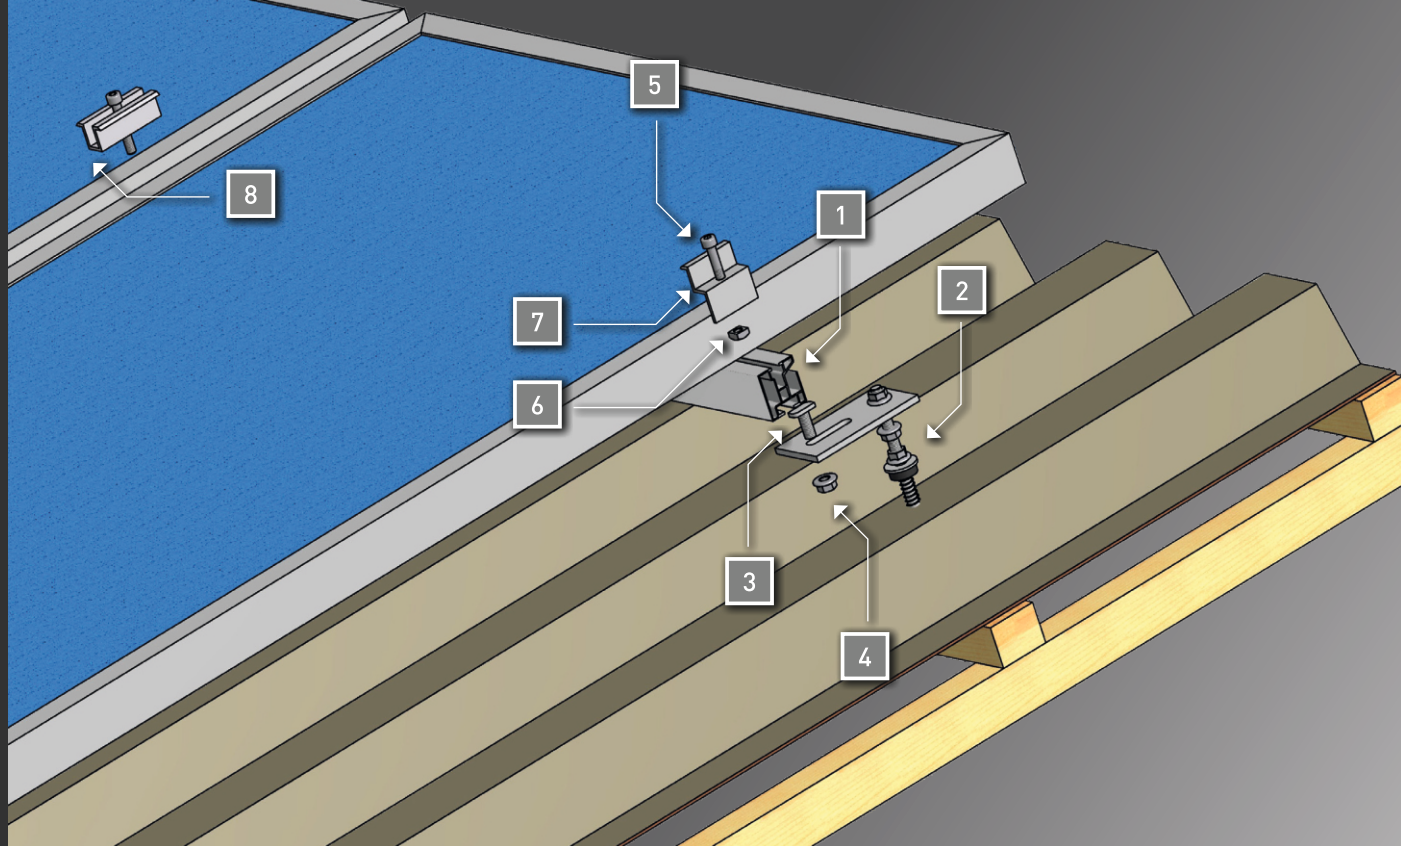

www.krajiczech.cz

Taška bobrovka

www.krajiczech.cz

Plechová, eternitová, břidlicová krytina dřevěné trámy

1							
	HNP1	HNP2	HNP4				
2							
	KVDDHS	KVDD	ML 3x	GT	PN	HDK	
3							
	ST	ML	MS	SI	MC (Profil HNP1)	MK (Profil HNP2,HNP4)	
7							
	HKU	HKUE					
8							
			HSU			HSUE	
PROPOJENÍ PROFILŮ							
			HSP (Profil HNP1,HNP4)				
			HSP2 (Profil HNP2)				
					HSP2 (Profil HNP2)		