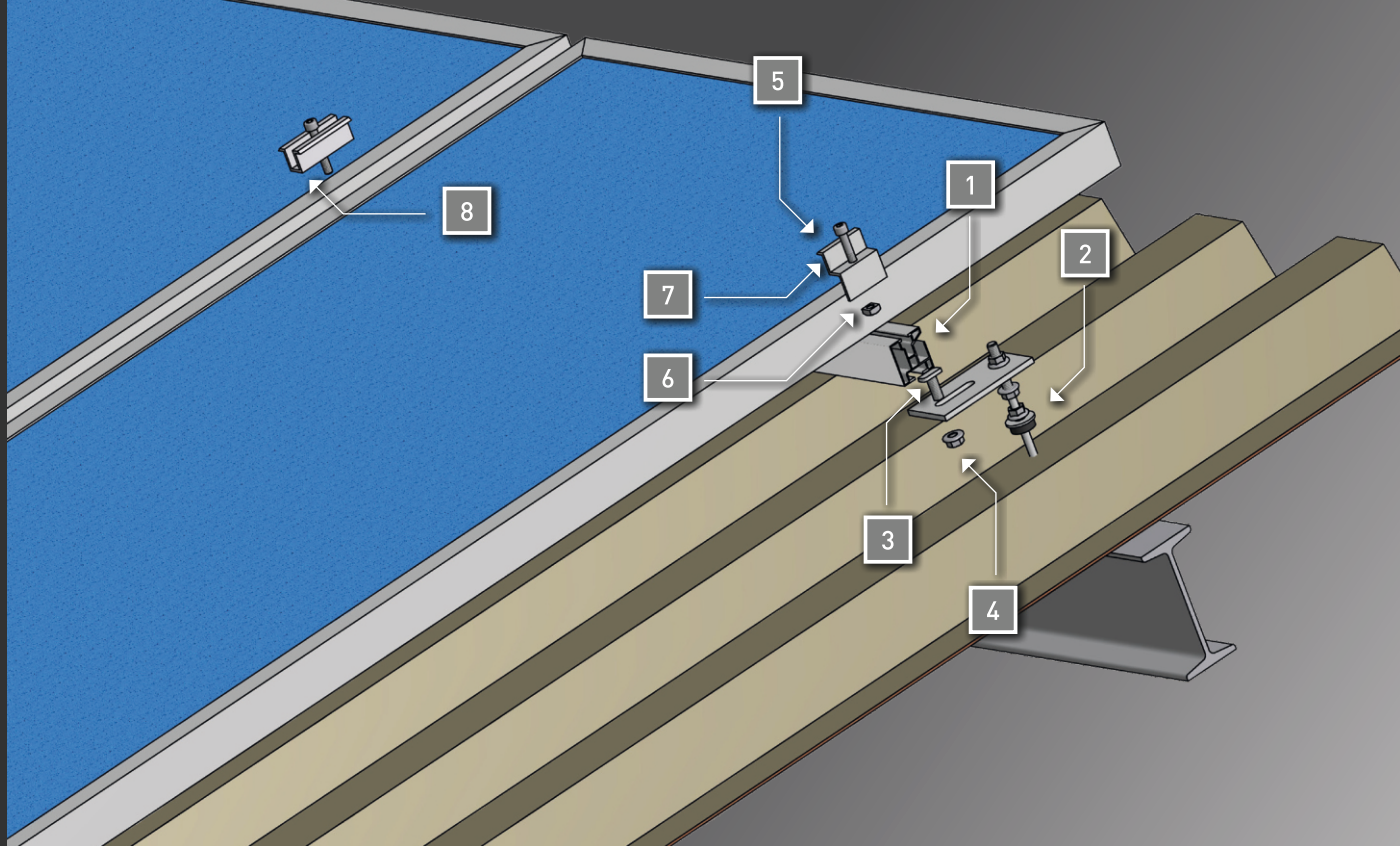

www.krajiczech.cz

Taška bobrovka

www.krajiczech.cz

Plechová, eternitová, břidlicová krytina dřevěné trámy

1							
	HNP1	HNP2	HNP4				
2							
	KVDDHS	KVDD	ML 3x	GT	PN	HDK	
3							
	ST	ML	MS	SI	MC (Profil HNP1)	MK (Profil HNP2,HNP4)	
7							
	HKU	HKUE					
8							
			HSU			HSUE	
PROPOJENÍ PROFILŮ							
			HSP (Profil HNP1,HNP4)				
			HSP2 (Profil HNP2)				
					HSP2 (Profil HNP2)		