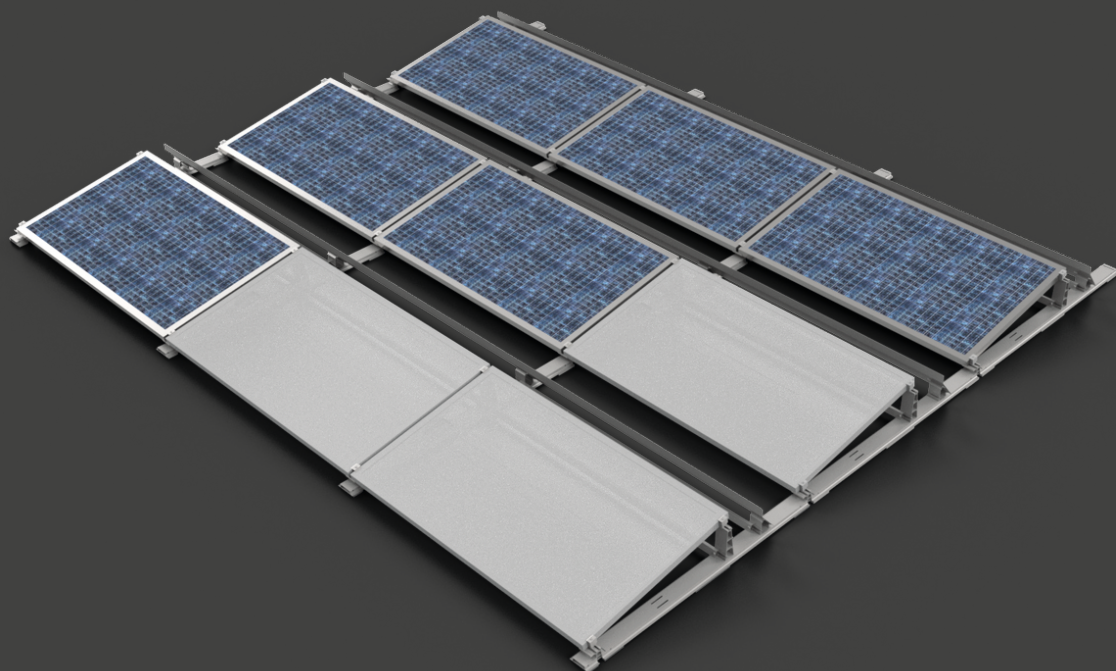

HSU

HSUE

PMT EVO 2.0 EW

Samozátěžová konstrukce 10° a 15° orientace východ – západ

PMT EVO 2.0 SOUTH

Samozátěžová konstrukce 10° a 15° orientace jih

www.krajiczech.cz

Ploché střechy

PROPOJENÍ PROFILŮ

www.krajiczech.cz

Pozemní instalace 2-3 panely vertikálně

www.krajiczech.cz

Pozemní instalace 3-5 panelů horizontálně

KRAJICZECH

KRAJICZECH S.R.O.
U Panelárny 531/2a
779 00 OLOMOUC Czech Republic