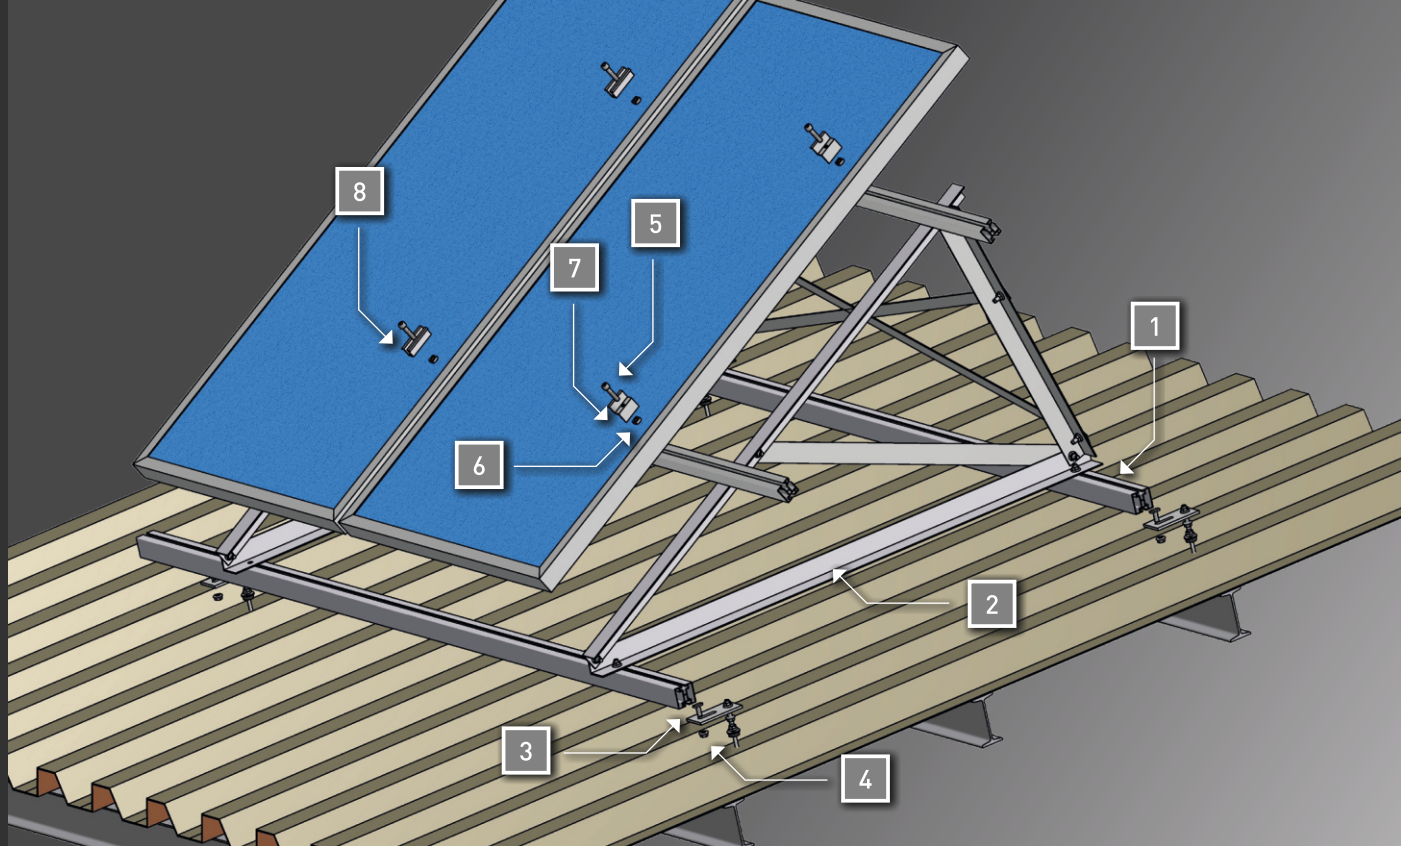

HSU

HSUE

PMT EVO 2.0 EW

Samozátěžová konstrukce 10° a 15° orientace východ – západ

PMT EVO 2.0 SOUTH

Samozátěžová konstrukce 10° a 15° orientace jih

www.krajiczech.cz

Ploché střechy

PROPOJENÍ PROFILŮ

www.krajiczech.cz

Pozemní instalace 2-3 panely vertikálně

www.krajiczech.cz

Pozemní instalace 3-5 panelů horizontálně

KRAJICZECH

KRAJICZECH S.R.O.
U Panelárny 531/2a
779 00 OLOMOUC Czech Republic