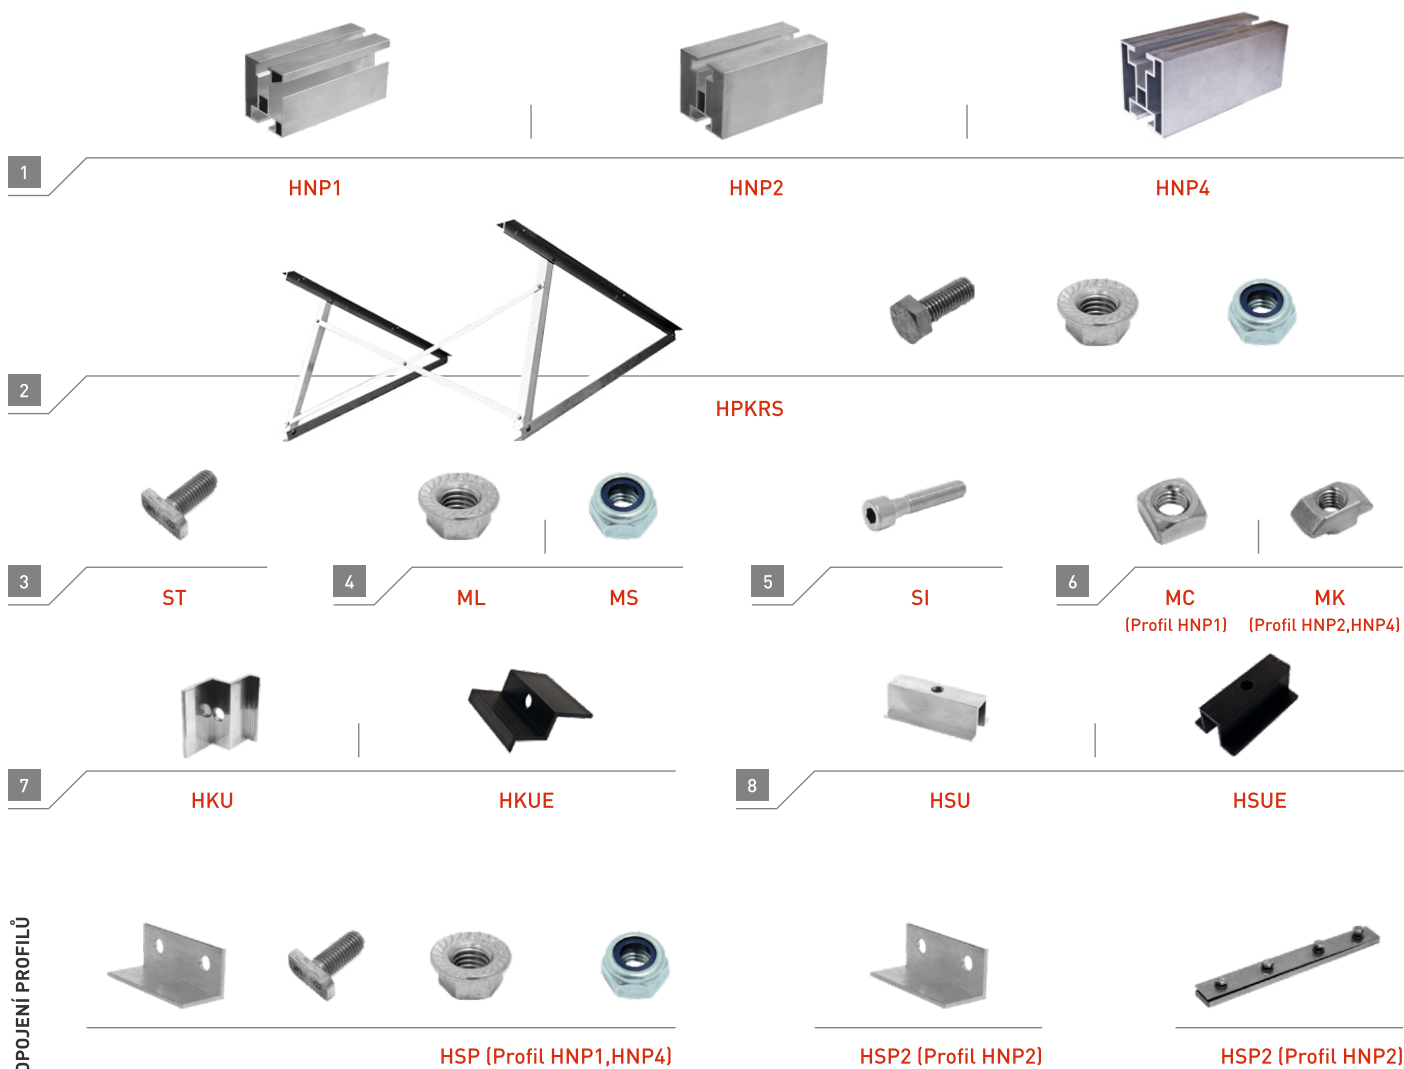

HSU

HSUE

PMT EVO 2.0 EW

Samozátěžová konstrukce 10° a 15° orientace východ – západ

PMT EVO 2.0 SOUTH

Samozátěžová konstrukce 10° a 15° orientace jih

www.krajiczech.cz

Ploché střechy

PROPOJENÍ PROFILŮ

www.krajiczech.cz

Pozemní instalace 2-3 panely vertikálně

www.krajiczech.cz

Pozemní instalace 3-5 panelů horizontálně

KRAJICZECH

KRAJICZECH S.R.O.
U Panelárny 531/2a
779 00 OLOMOUC Czech Republic